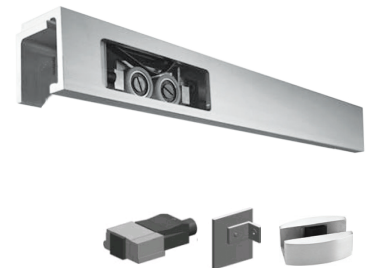

952506

Комплект за плъзгаща врата 2000мм.
Плъзгаща релса от неръждаема стомана.
Акcesoари за релси за окачване на врата.

952511

Комплект за плъзгаща врата 2000мм.
Плъзгаща релса от неръждаема стомана.
Акcesoари за релси за окачване на врата.

940025

Комплект за плъзгаща врата 2000мм.
Плъзгаща релса от неръждаема стомана.
Акcesoари за релси за окачване на врата.

941201

Комплект за плъзгаща врата 2000мм.
Плъзгаща релса от алуминий.
Акcesoари за релси за окачване на врата.

9412010

Комплект за плъзгаща врата с плавно
затваряне 2000мм. Плъзгаща релса от алуминий.
Акcesoари за релси за окачване на врата.

951205

Комплект за плъзгаща врата 2000мм.
Плъзгаща релса от алуминий.
Акcesoари за релси за окачване на врата.

940050

Комплект за плъзгаща врата 2000мм.
Плъзгаща релса от неръждаема стомана.
Акcesoари за релси за окачване на врата.

950012

Комплект за плъзгаща врата 2000мм.
Плъзгаща релса от неръждаема стомана.
Акcesoари за релси за окачване на врата.