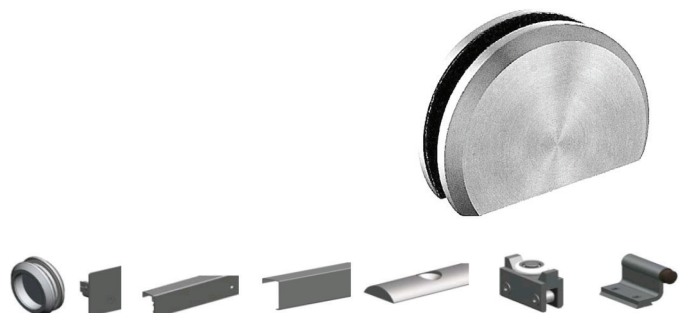

Каталог

КОМПЛЕКТИ ЗА ПЛЪЗГАЩИ ВРАТИ

За нестандартни размери и приложения, моля да ни
потърсите за съдействие и решения!

952505

Комплект за плъзгаща врата 2000мм.
Плъзгаща релса от неръждаема стомана.
Акcesoари за релси за окачване на врата.

952506

Комплект за плъзгаща врата 2000мм.
Плъзгаща релса от неръждаема стомана.
Акcesoари за релси за окачване на врата.

952511

Комплект за плъзгаща врата 2000мм.
Плъзгаща релса от неръждаема стомана.
Акcesoари за релси за окачване на врата.

940025

Комплект за плъзгаща врата 2000мм.
Плъзгаща релса от неръждаема стомана.
Акcesoари за релси за окачване на врата.

941201

Комплект за плъзгаща врата 2000мм.
Плъзгаща релса от алуминий.
Акcesoари за релси за окачване на врата.

9412010

Комплект за плъзгаща врата с плавно
затваряне 2000мм. Плъзгаща релса от алуминий.
Акcesoари за релси за окачване на врата.

951205

Комплект за плъзгаща врата 2000мм.
Плъзгаща релса от алуминий.
Акcesoари за релси за окачване на врата.