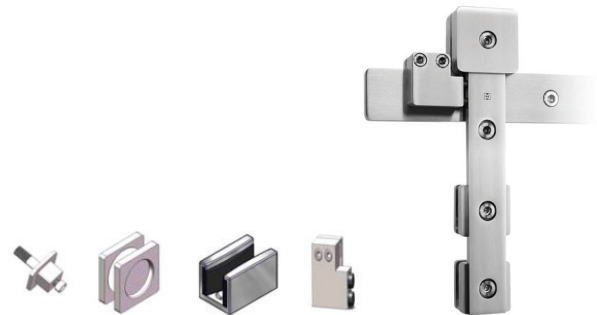

952506

Комплект за плъзгаща врата 2000мм.
Плъзгаща релса от неръждаема стомана.
Акcesoари за релси за окачване на врата.

952511

Комплект за плъзгаща врата 2000мм.
Плъзгаща релса от неръждаема стомана.
Акcesoари за релси за окачване на врата.

940025

Комплект за плъзгаща врата 2000мм.
Плъзгаща релса от неръждаема стомана.
Акcesoари за релси за окачване на врата.

941201

Комплект за плъзгаща врата 2000мм.
Плъзгаща релса от алуминий.
Акcesoари за релси за окачване на врата.

9412010

Комплект за плъзгаща врата с плавно
затваряне 2000мм. Плъзгаща релса от алуминий.
Акcesoари за релси за окачване на врата.

951205

Комплект за плъзгаща врата 2000мм.
Плъзгаща релса от алуминий.
Акcesoари за релси за окачване на врата.

940050

Комплект за плъзгаща врата 2000мм.
Плъзгаща релса от неръждаема стомана.
Акcesoари за релси за окачване на врата.

950012

Комплект за плъзгаща врата 2000мм.
Плъзгаща релса от неръждаема стомана.
Акcesoари за релси за окачване на врата.